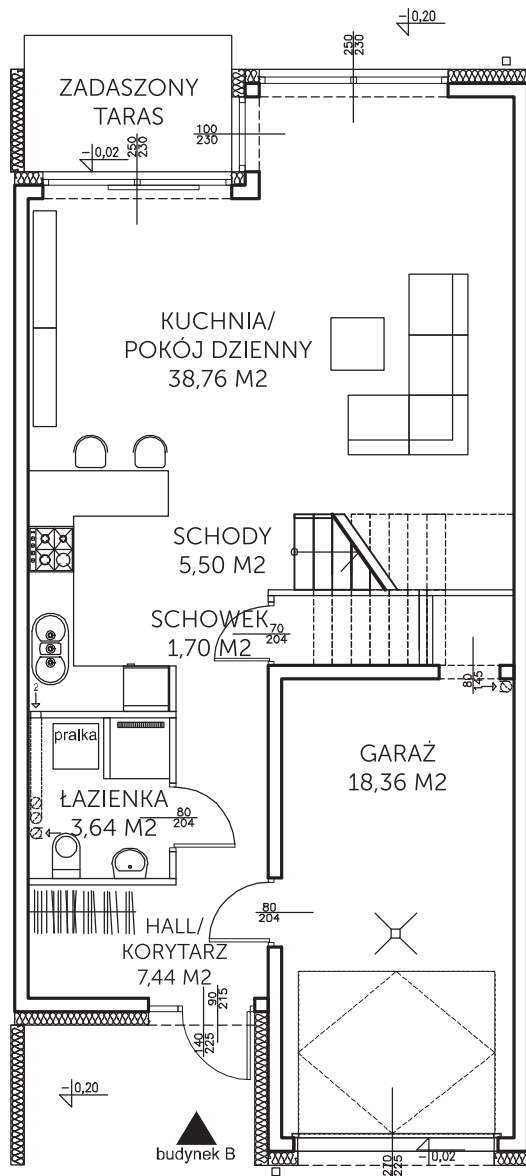

BUKSZPANOWA

BEZRZECZE

BUDYNEK B | DZIAŁKA POW. 247 M² | POW. UŻYT. 130,27 M² | POW. GARAŻ 18,36 M²

BUKSZPANOWA

BEZRZECZE

BUDYNEK B | DZIAŁKA POW. 247 M² | POW. UŻYT. 130,27 M² | POW. GARAŻ 18,36 M²